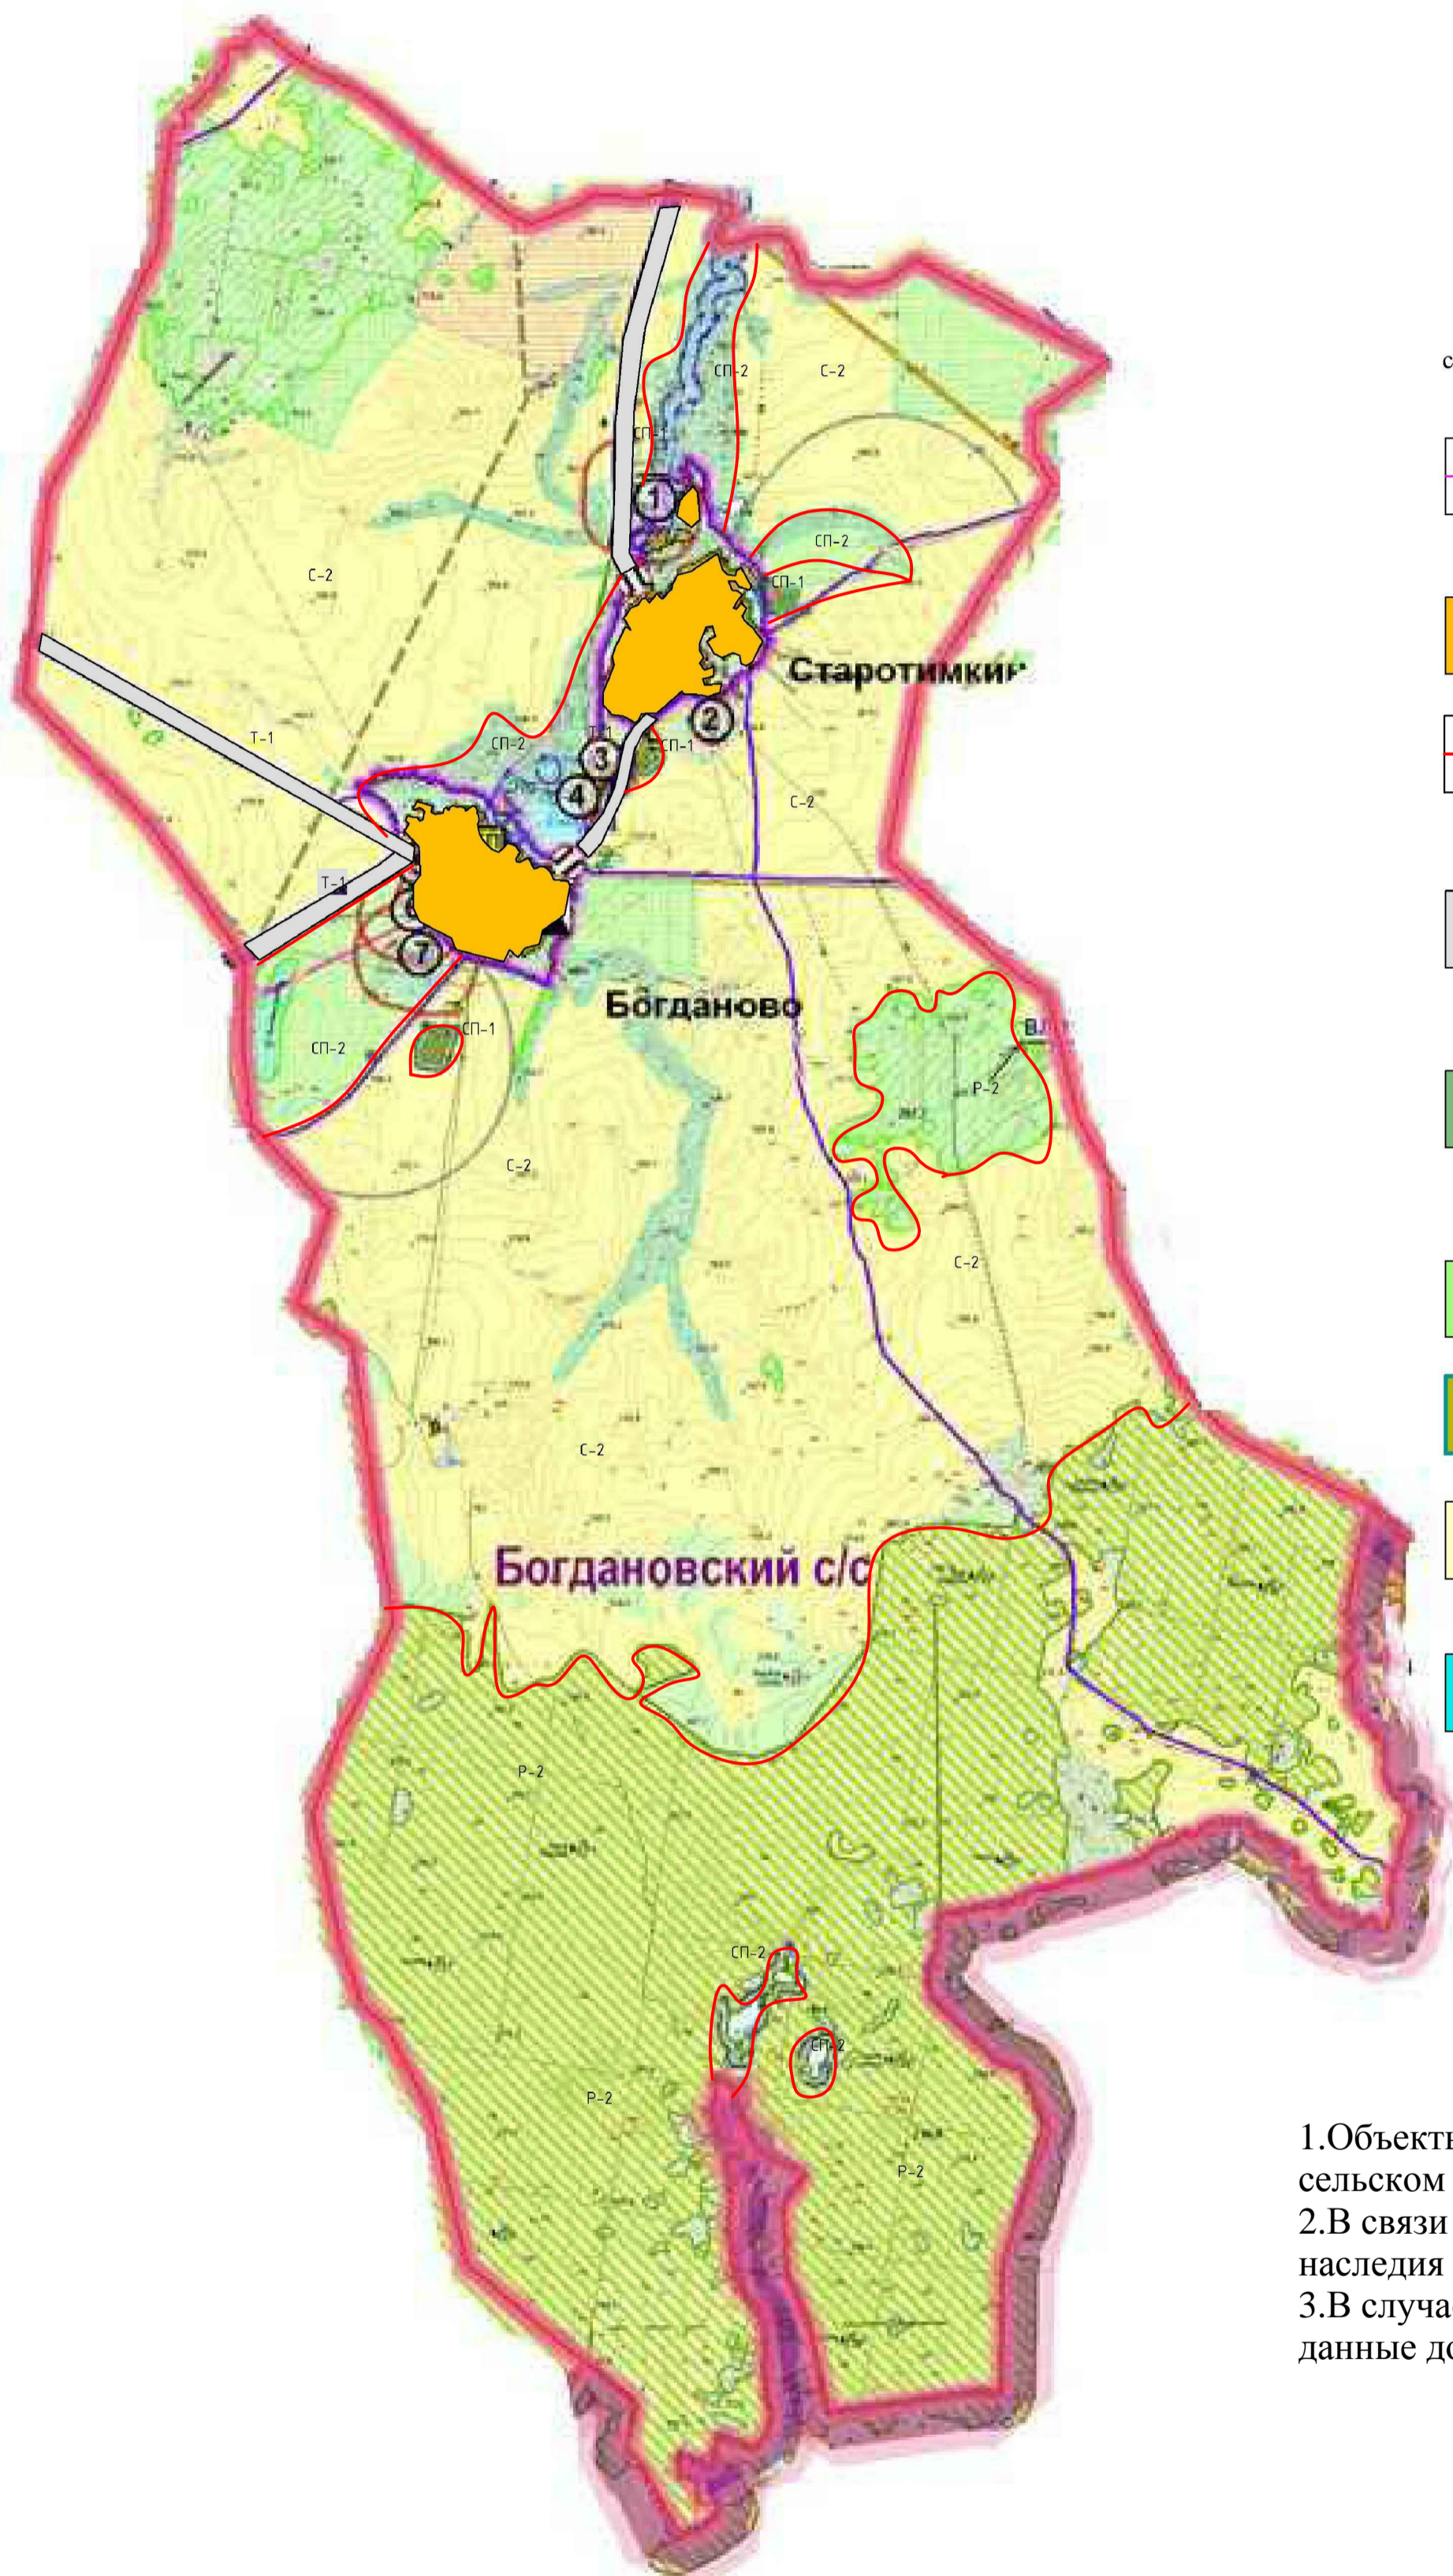

ПРАВИЛА ЗЕМЛЕПОЛЬЗОВАНИЯ И ЗАСТРОЙКИ СЕЛЬСКОГО ПОСЕЛЕНИЯ БОГДАНОВСКИЙ СЕЛЬСОВЕТ МУНИЦИПАЛЬНОГО РАЙОНА БАЛТАЧЕВСКИЙ РАЙОН РЕСПУБЛИКИ БАШКОРТОСТАН

Карта градостроительного зонирования сельского поселения Богдановский сельсовет муниципального района Балтачевский район Республики Башкортостан в части границ зон с особыми условиями использования территории

УСЛОВНЫЕ ОБОЗНАЧЕНИЯ

- с.Богданово - Наименование населенного пункта
-  - Граница населенного пункта
-  - Селитебная территория (Карты градостроительного зонирования на территории населенных пунктов выполнены отдельно)
-  - Граница территориальных зон
- ЗОНЫ ИНЖЕНЕРНО-ТРАНСПОРТНОЙ ИНФРАСТРУКТУРЫ**
-  Т-1 - Зона размещения инженерно-транспортной инфраструктуры (линейных объектов)
- РЕКРЕАЦИОННЫЕ ЗОНЫ**
-  Р-2 - Зона природных ландшафтов (лесо-лугопарки)
- ЗОНЫ СПЕЦИАЛЬНОГО ЗНАЧЕНИЯ**
-  СП-2 - Зона водоохранного озеленения
-  СП-1 - Зона размещения объектов специального назначения (кладбища, территории свалок)
-  С-2 - Сельхозугодья (пашни, многолетние насаждения)
- ТЕРРИТОРИИ**
-  - Водные объекты